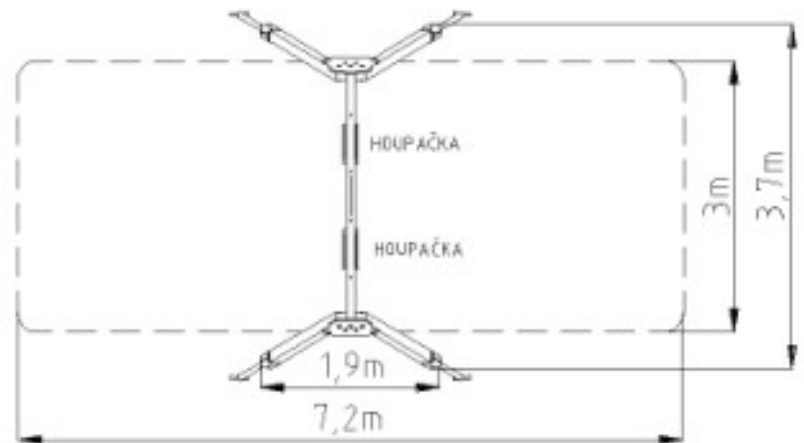

Označení prvku: DHL 14

Certifikace: TUV SUD

Základní informace:

Minimální prostor:	7200 x 3700 mm
Věková kategorie:	4 – 12 let
Výška volného pádu:	Max. 1200 mm
Rozměr zařízení:	3700 x 1900 mm
Dopadová plocha Dle ČSNEN 1176-1	27 m ² / tlumící materiál (čistý rozměr 22 m ²)
Určení:	Exteriér
Hmotnost zařízení:	kg
Hmotnost nejtěžší části:	kg
Dostupnost náhrad.dílů:	U výrobce
Certifikát shody s normou:	ČSN EN 1176-1, 2
Vybavení zařízení:	Konstrukce + 2 řetězové houpačky. Sedáky pogumované s kovovým jádre

Materiály:

Dřevěné části:	Řezivo smrk (nebo za příplatek modřín) povrchově ošetřeno základní barvou + 2x stříkaný vrch Nosné dřevěné stojiny – lepené ze 3 částí
Plastové části:	
Ocelové, kovové díly:	Ocel – zinkový základ + vypalovací prášková barva Opatřena vnitřním ocelovým lankem
Lana	
Kotvení do betonu	Ocelové kotvy – žárový ZN